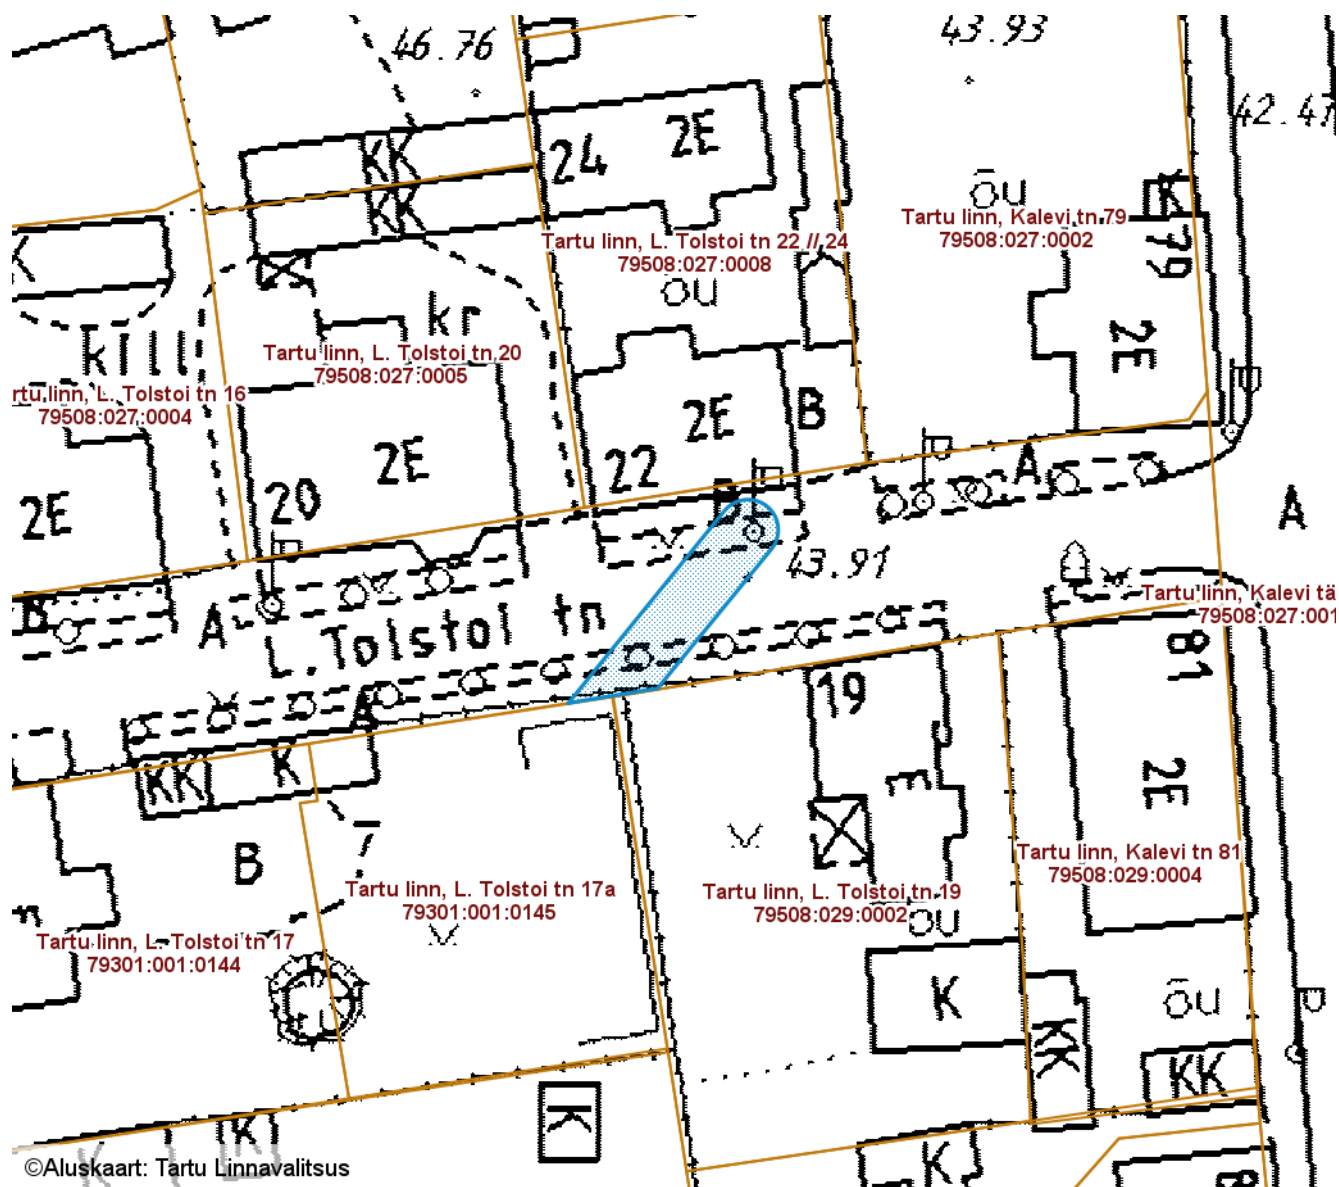

## ALA SKEEM

Tartu linn, Lev Tolstoi tänav T1 (79508:025:0015)

M 1 : 500

— Isikliku kasutusõigusega seatav  
maa-ala 62 m<sup>2</sup>  
(0,4 kV õhuliin)

Nr	X	Y	Nr	X	Y
1	6473135.57	659912.48	17	6473149.00	659924.22
2	6473136.54	659918.38	18	6473148.95	659923.90
3	6473145.74	659925.90	19	6473148.85	659923.58
4	6473146.01	659926.09	20	6473148.70	659923.29
5	6473146.31	659926.23	21	6473148.50	659923.02
6	6473146.63	659926.31	22	6473148.26	659922.79
7	6473146.96	659926.35			
8	6473147.29	659926.33			
9	6473147.61	659926.26			
10	6473147.92	659926.13			
11	6473148.20	659925.95			
12	6473148.45	659925.74			
13	6473148.65	659925.48			
14	6473148.82	659925.19			
15	6473148.93	659924.88			
16	6473148.99	659924.55			